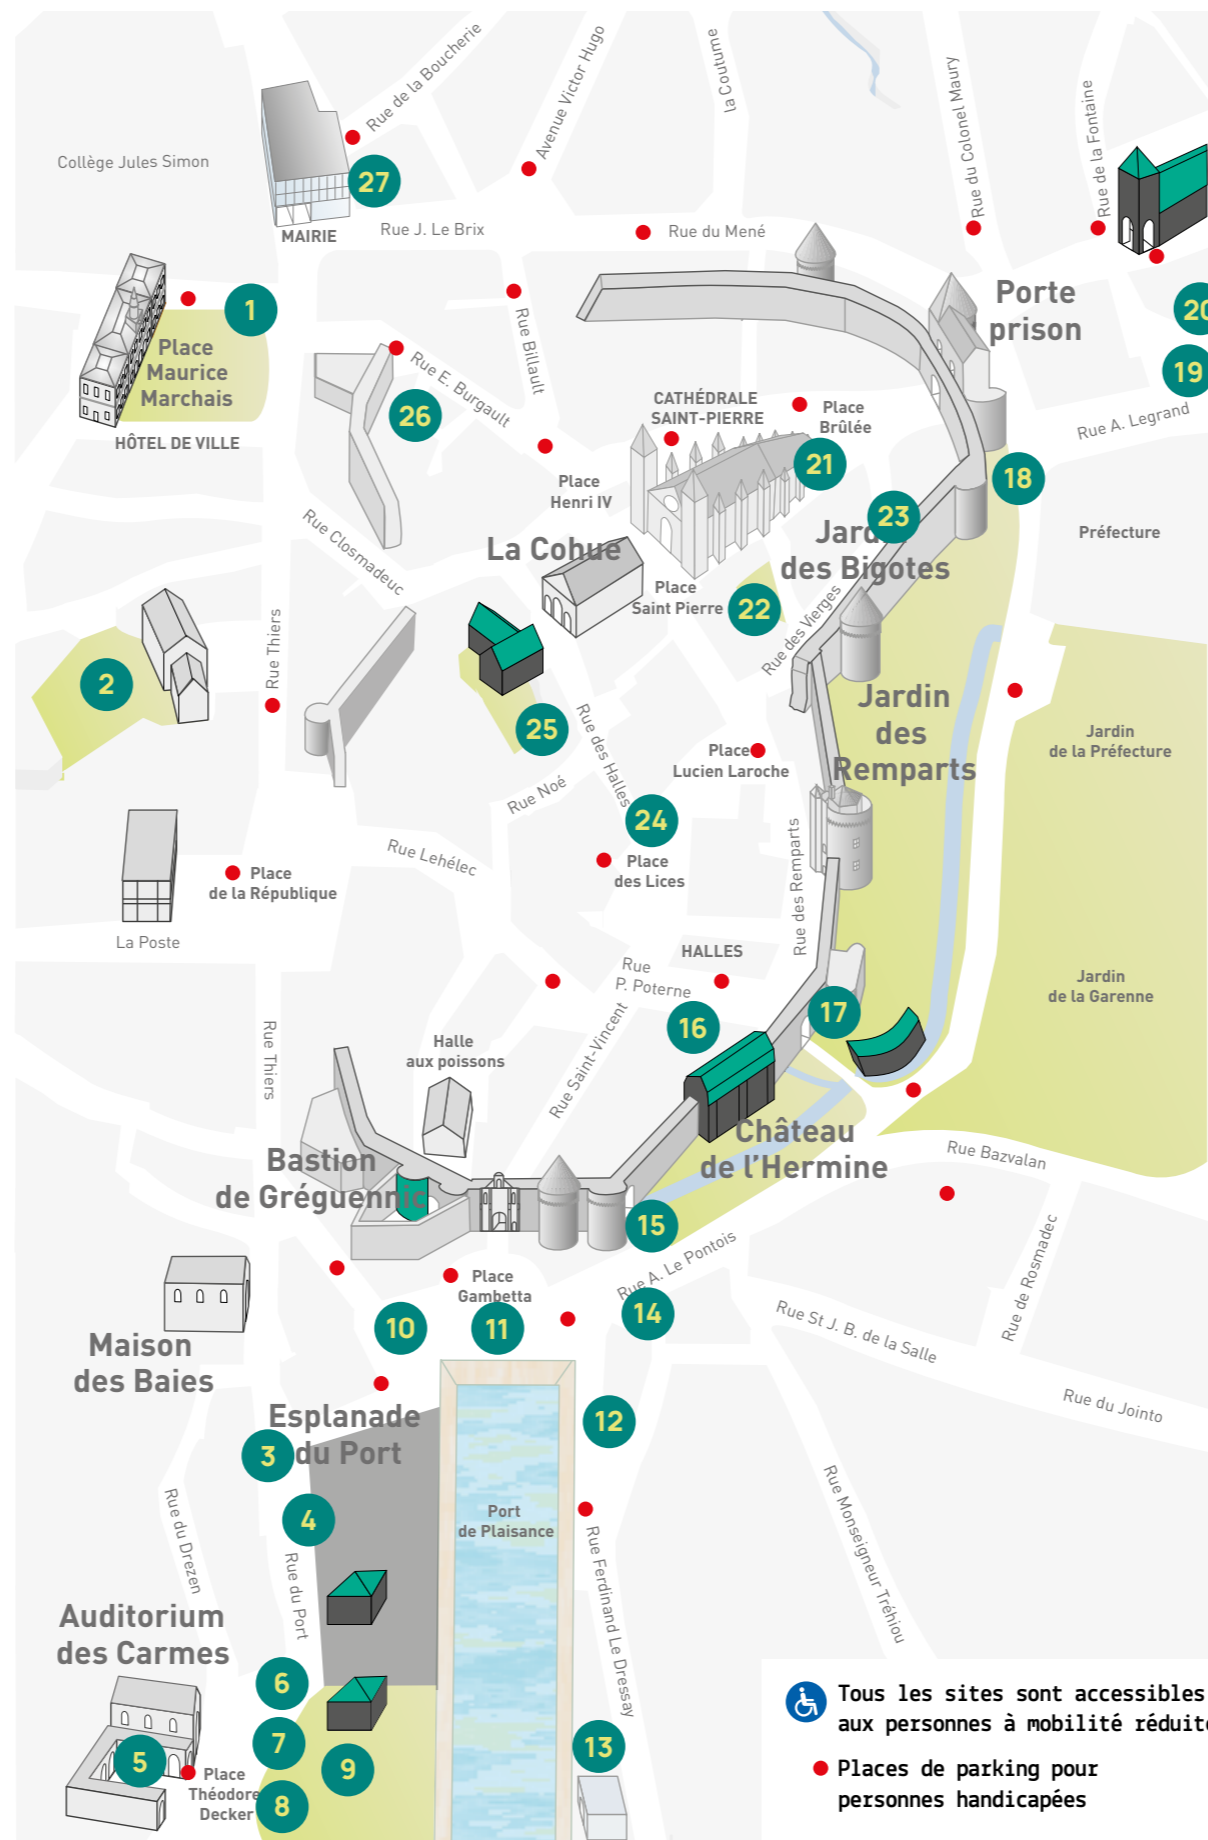

Atmosphère
Rue du port

5

L'arbre corail
Cour du Conservatoire

6

Jardin circulaire
Rive droite
Giratoire des Carmes

7

Le tunnel végétal
Rive droite / kiosque à musique

8

Racinaires
Rive droite / kiosque à musique

9

Le labyrinthe des pelargonium
Rive droite / Office du tourisme

10

Renaissances
Place Gambetta

11

Bivouac en Morbihan
Ilôt Gambetta

12

Un jardin comestible
Rive gauche / Ilôt Billy

13

Le vol en montgolfière
Rive gauche / Cale de la Capitainerie

14

La pause
Place du Maréchal Joffre

15

Arômes et potager vertical
Porte Calmont - Rue A. Le Pontois

16

Le jardin des amoureux
Porte Poterne

17

Les cloches du temple
Cour des Lavois

18

Le tour du monde en 80 plantes
Esplanade de l'Ordre National du Mérite

19

La vie en rose
Place du Général De Gaulle