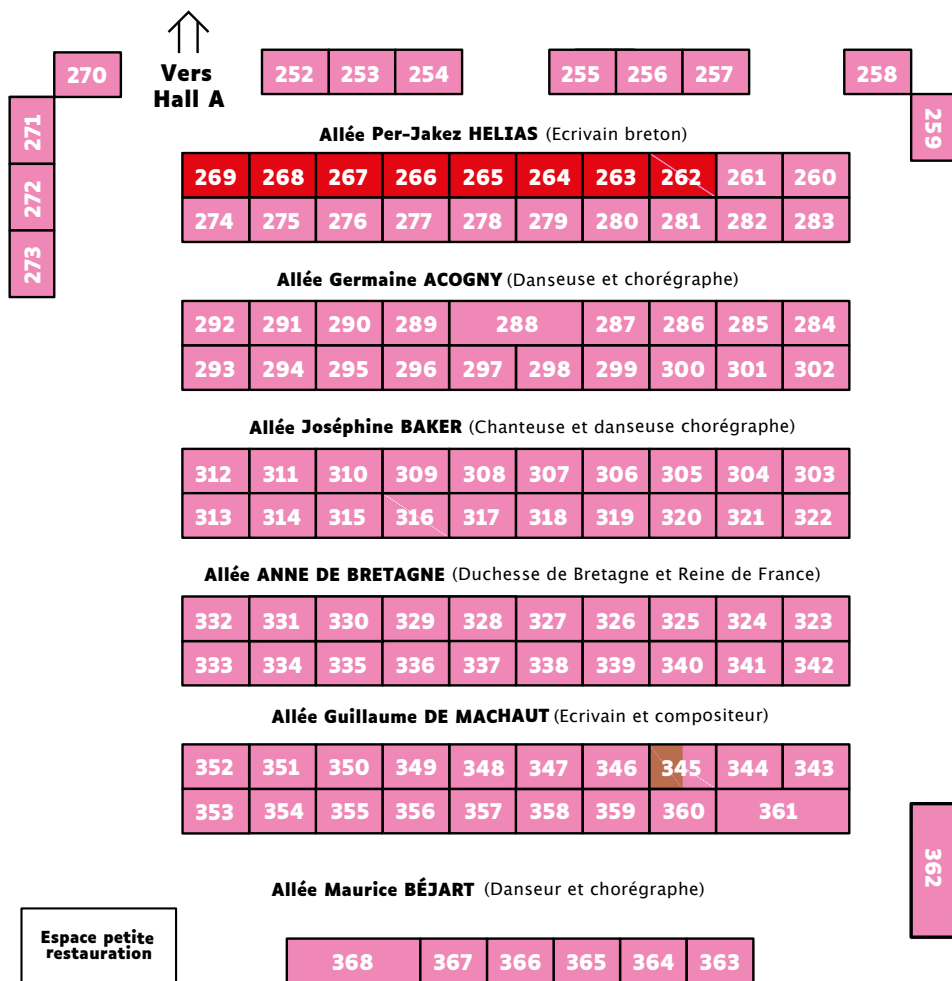

HALL B

● CITOYENNETÉ

● CULTURE

● EMPLOI