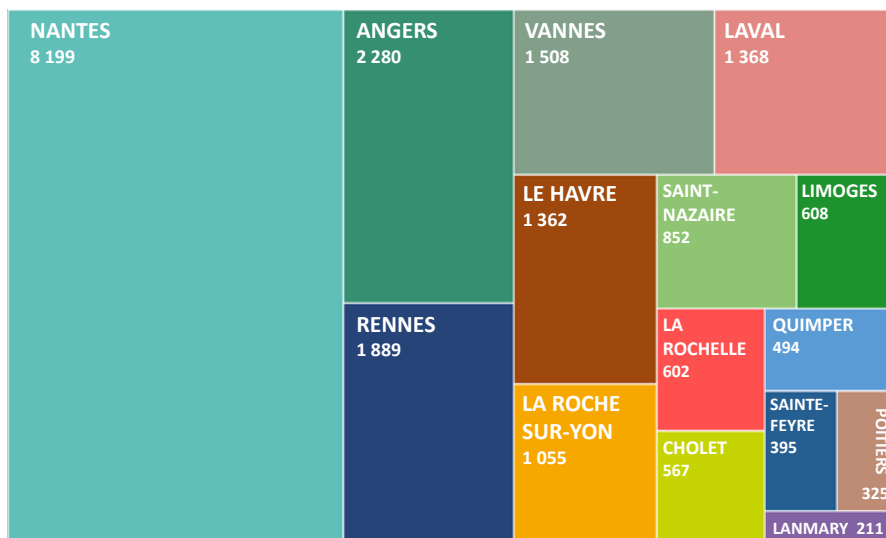

Pollinarium sentinelle de **Cholet**

Pollinarium sentinelle de **Vannes**

Pollinarium sentinelle de **Quimper**

Pollinarium sentinelle de **Rennes**

Pollinarium sentinelle de **Limoges**

Pollinarium sentinelle de **Sainte-Feyre**

Pollinarium sentinelle de **Lanmary**

Pollinarium sentinelle de **La Rochelle**

Pollinarium sentinelle de **Poitiers**

Pollinarium sentinelle du **Havre**

### BILAN BOTANIQUE ET MÉDICAL

Newsletters bilan - botanique et médical

Période d'émissions de pollens en 2022 :

- Pollinarium sentinelle de **Nantes**
  - Pollinarium sentinelle de **Laval**
  - Pollinarium sentinelle d'**Angers**
  - Pollinarium sentinelle de **Saint-Nazaire**
  - Pollinarium sentinelle de **La Roche-sur-Yon**
  - Pollinarium sentinelle de **Cholet**
  - Pollinarium sentinelle de **Vannes**
  - Pollinarium sentinelle de **Quimper**
  - Pollinarium sentinelle de **Rennes**
  - Pollinarium sentinelle de **Limoges**
  - Pollinarium sentinelle de **Sainte-Feyre**
  - Pollinarium sentinelle de **Lanmary**
  - Pollinarium sentinelle de **La Rochelle**
  - Pollinarium sentinelle de **Poitiers**
  - Pollinarium sentinelle du **Havre**
-

# BILAN NATIONAL DES ALERTES POLLENS

Plus de 21 700 abonnés ont reçu les newsletters Alerte pollens en 2022, soit 2 700 abonnés supplémentaires en un an !

Évolution du nombre d'abonnés, 2022

Nombre d'abonnés aux « Alerte pollens » au 1<sup>er</sup> novembre 2022.