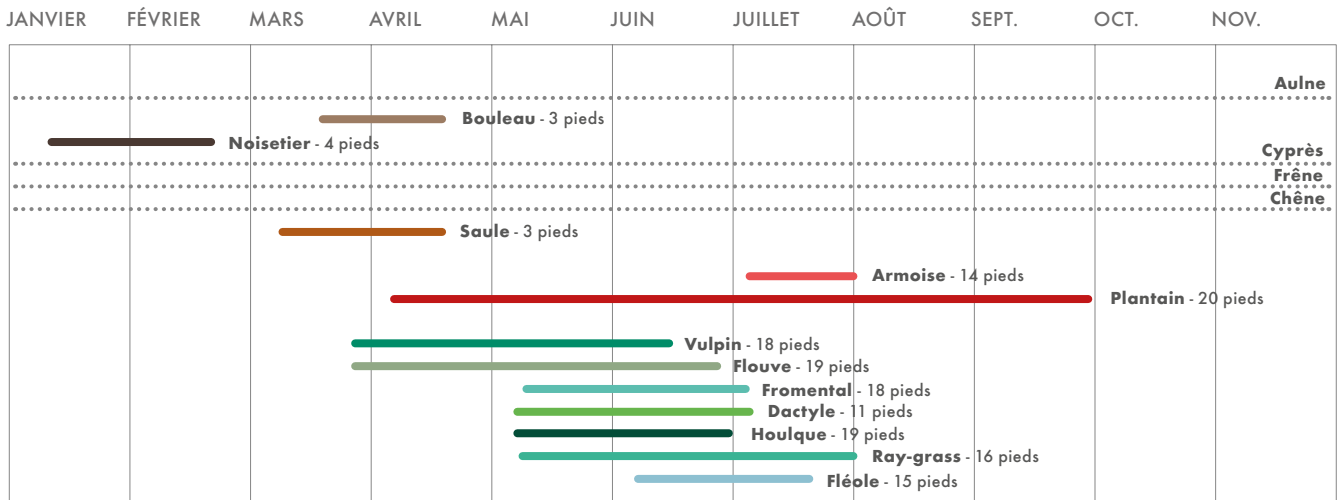

# BILAN BOTANIQUE ET MÉDICAL

## POLLINARIUM DE LAVAL

Période d'émissions de pollens  
au pollinarium de Laval en 2022

\*\*\*\*\* Espèce en défaut, pas de données pour la saison  
18 pieds : Nombre de pieds ayant émis du pollen pour chaque espèce