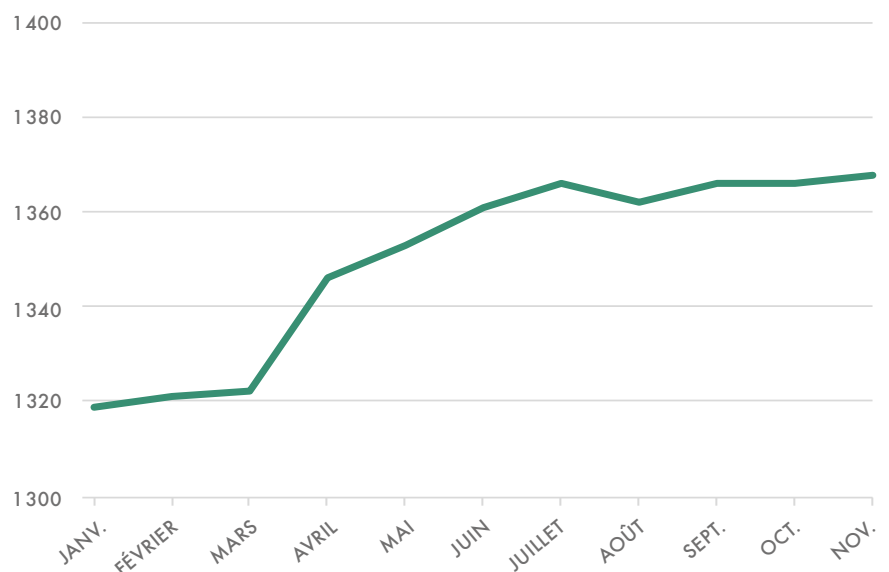

# BILAN NATIONAL DES ALERTES POLLENS

Plus de 21 700 abonnés ont reçu les newsletters Alerte pollens en 2022, soit 2 700 abonnés supplémentaires en un an !

Évolution du nombre d'abonnés, 2022

Nombre d'abonnés aux « Alerte pollens » au 1<sup>er</sup> novembre 2022.

# ÉVOLUTION DES ALERTES POLLENS

## POLLINARIUM DE NANTES

Évolution du nombre d'abonnés à Nantes.

DÉTAIL - Évolution du nombre d'abonnés, Nantes, 2022.

## POLLINARIUM DE LAVAL

Évolution du nombre d'abonnés à Laval.

DÉTAIL - Évolution du nombre d'abonnés, Laval, 2022.