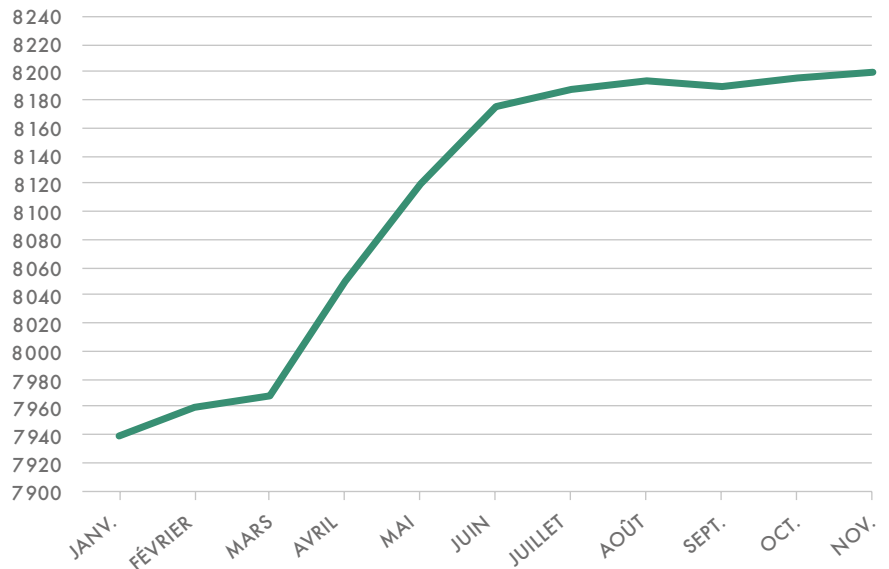

### BILAN BOTANIQUE ET MÉDICAL

Newsletters bilan - botanique et médical

Période d'émissions de pollens en 2022 :

- Pollinarium sentinelle de **Nantes**
  - Pollinarium sentinelle de **Laval**
  - Pollinarium sentinelle d'**Angers**
  - Pollinarium sentinelle de **Saint-Nazaire**
  - Pollinarium sentinelle de **La Roche-sur-Yon**
  - Pollinarium sentinelle de **Cholet**
  - Pollinarium sentinelle de **Vannes**
  - Pollinarium sentinelle de **Quimper**
  - Pollinarium sentinelle de **Rennes**
  - Pollinarium sentinelle de **Limoges**
  - Pollinarium sentinelle de **Sainte-Feyre**
  - Pollinarium sentinelle de **Lanmary**
  - Pollinarium sentinelle de **La Rochelle**
  - Pollinarium sentinelle de **Poitiers**
  - Pollinarium sentinelle du **Havre**
-

# BILAN NATIONAL DES ALERTES POLLENS

Plus de 21 700 abonnés ont reçu les newsletters Alerte pollens en 2022, soit 2 700 abonnés supplémentaires en un an !

Évolution du nombre d'abonnés, 2022

Nombre d'abonnés aux « Alerte pollens » au 1<sup>er</sup> novembre 2022.

# ÉVOLUTION DES ALERTES POLLENS

## POLLINARIUM DE NANTES

Évolution du nombre d'abonnés à Nantes.

DÉTAIL - Évolution du nombre d'abonnés, Nantes, 2022.