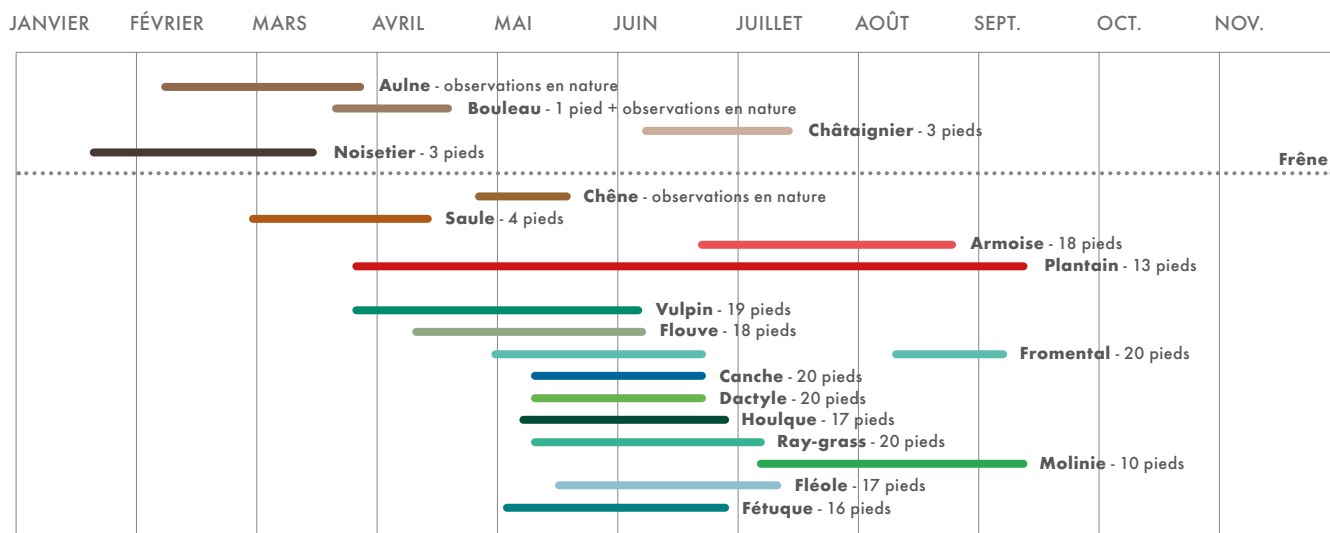

## POLLINARIUM DE LAVAL

Période d'émissions de pollens  
au pollinarium de Laval en 2022

\*\*\*\*\* Espèce en défaut, pas de données pour la saison  
18 pieds : Nombre de pieds ayant émis du pollen pour chaque espèce

## POLLINARIUM DE ANGERS

Période d'émissions de pollens  
au pollinarium d'Angers en 2022

\*\*\*\*\* Espèce en défaut, pas de données pour la saison  
18 pieds : Nombre de pieds ayant émis du pollen pour chaque espèce

# BILAN BOTANIQUE ET MÉDICAL

## POLLINARIUM DE LIMOGES

Période d'émissions de pollens  
au pollinarium de Limoges en 2022

\*\*\*\*\* Espèce en défaut, pas de données pour la saison  
18 pieds : Nombre de pieds ayant émis du pollen pour chaque espèce