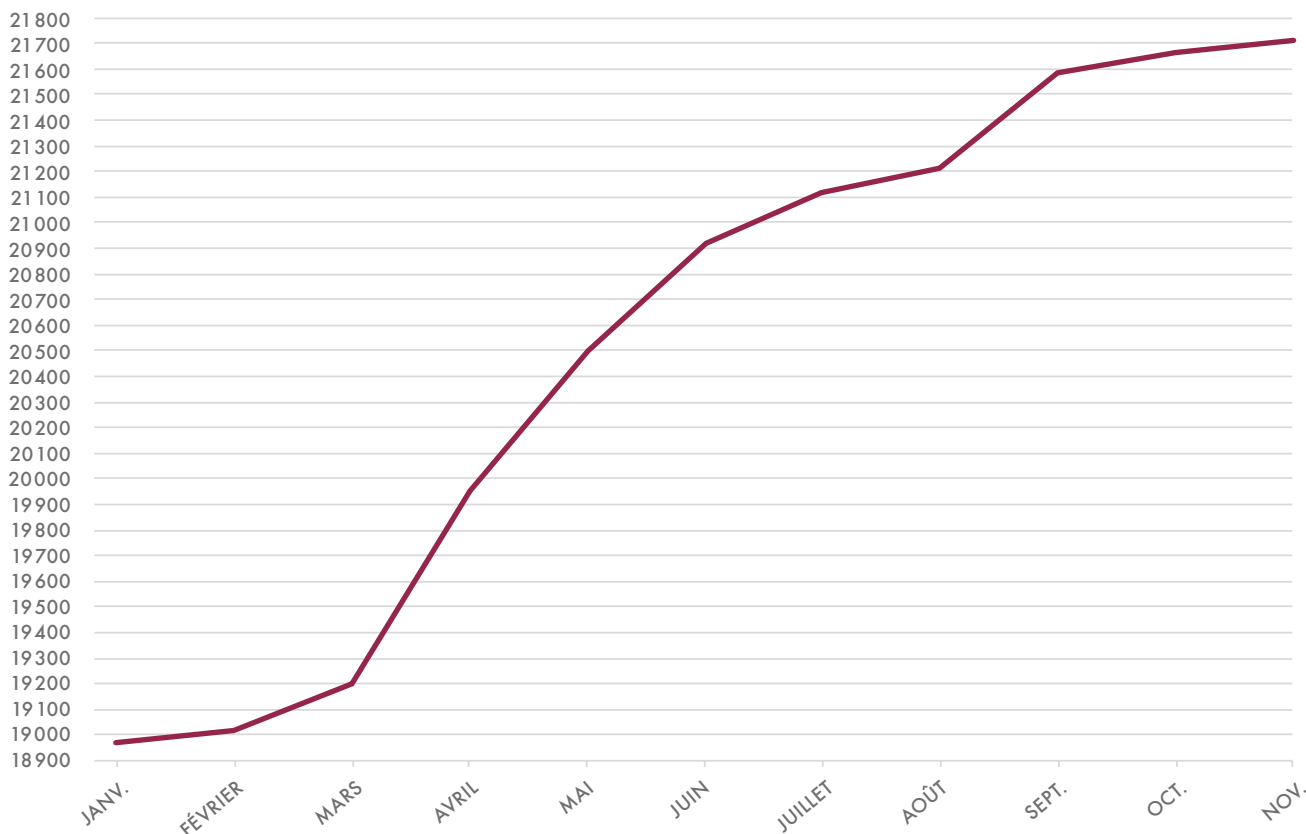

### BILAN BOTANIQUE ET MÉDICAL

Newsletters bilan - botanique et médical

Période d'émissions de pollens en 2022 :

- Pollinarium sentinelle de **Nantes**
  - Pollinarium sentinelle de **Laval**
  - Pollinarium sentinelle d'**Angers**
  - Pollinarium sentinelle de **Saint-Nazaire**
  - Pollinarium sentinelle de **La Roche-sur-Yon**
  - Pollinarium sentinelle de **Cholet**
  - Pollinarium sentinelle de **Vannes**
  - Pollinarium sentinelle de **Quimper**
  - Pollinarium sentinelle de **Rennes**
  - Pollinarium sentinelle de **Limoges**
  - Pollinarium sentinelle de **Sainte-Feyre**
  - Pollinarium sentinelle de **Lanmary**
  - Pollinarium sentinelle de **La Rochelle**
  - Pollinarium sentinelle de **Poitiers**
  - Pollinarium sentinelle du **Havre**
-

# BILAN NATIONAL DES ALERTES POLLENS

Plus de 21 700 abonnés ont reçu les newsletters Alerte pollens en 2022, soit 2 700 abonnés supplémentaires en un an !

Évolution du nombre d'abonnés, 2022

Nombre d'abonnés aux « Alerte pollens » au 1<sup>er</sup> novembre 2022.