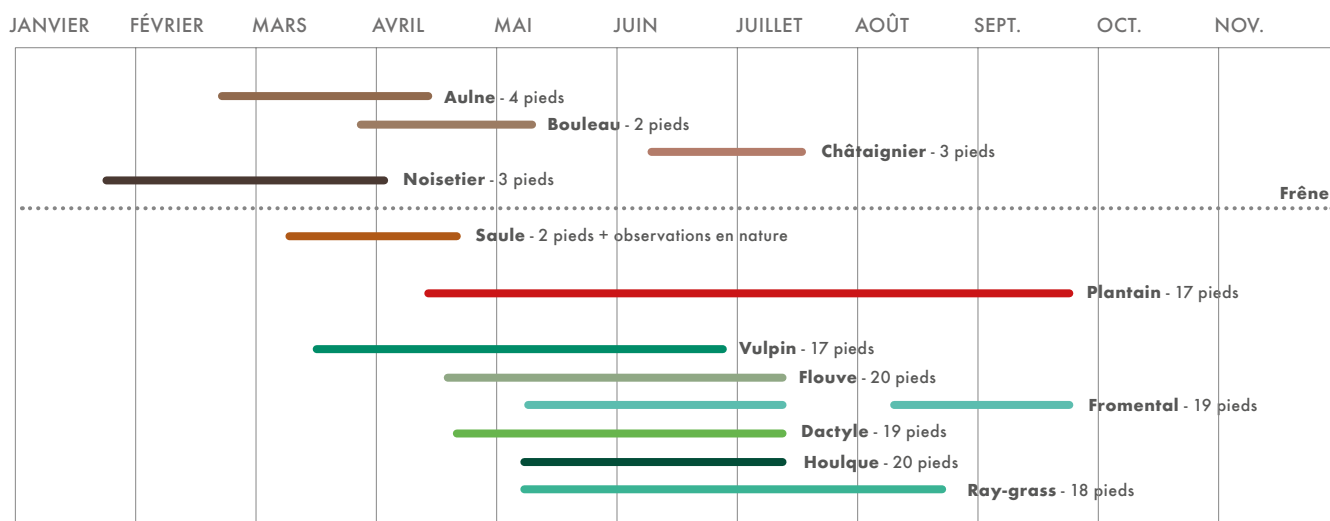

## POLLINARIUM DE ANGERS

Période d'émissions de pollens  
au pollinarium d'Angers en 2022

\*\*\*\*\* Espèce en défaut, pas de données pour la saison  
18 pieds : Nombre de pieds ayant émis du pollen pour chaque espèce

# BILAN BOTANIQUE ET MÉDICAL

## POLLINARIUM DE LIMOGES

Période d'émissions de pollens  
au pollinarium de Limoges en 2022

\*\*\*\*\* Espèce en défaut, pas de données pour la saison  
18 pieds : Nombre de pieds ayant émis du pollen pour chaque espèce

## POLLINARIUM DE SAINTE-FEYRE

Période d'émissions de pollens  
au pollinarium de Sainte-Feyre en 2022

\*\*\*\*\* Espèce en défaut, pas de données pour la saison  
18 pieds : Nombre de pieds ayant émis du pollen pour chaque espèce