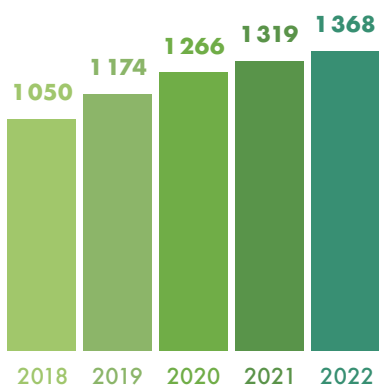

# BILAN NATIONAL DES ALERTES POLLENS

Plus de 21 700 abonnés ont reçu les newsletters Alerte pollens en 2022, soit 2 700 abonnés supplémentaires en un an !

Évolution du nombre d'abonnés, 2022

Nombre d'abonnés aux « Alerte pollens » au 1<sup>er</sup> novembre 2022.

# ÉVOLUTION DES ALERTES POLLENS

## POLLINARIUM DE NANTES

Évolution du nombre d'abonnés à Nantes.

DÉTAIL - Évolution du nombre d'abonnés, Nantes, 2022.

## POLLINARIUM DE LAVAL

Évolution du nombre d'abonnés à Laval.

DÉTAIL - Évolution du nombre d'abonnés, Laval, 2022.