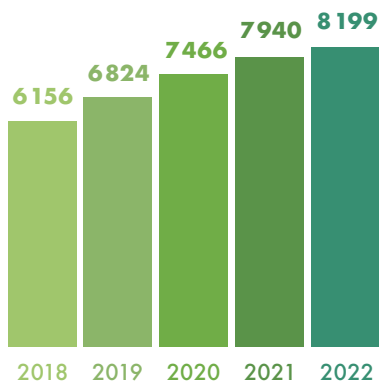

### BILAN BOTANIQUE ET MÉDICAL

Newsletters bilan - botanique et médical

Période d'émissions de pollens en 2022 :

- Pollinarium sentinelle de **Nantes**
  - Pollinarium sentinelle de **Laval**
  - Pollinarium sentinelle d'**Angers**
  - Pollinarium sentinelle de **Saint-Nazaire**
  - Pollinarium sentinelle de **La Roche-sur-Yon**
  - Pollinarium sentinelle de **Cholet**
  - Pollinarium sentinelle de **Vannes**
  - Pollinarium sentinelle de **Quimper**
  - Pollinarium sentinelle de **Rennes**
  - Pollinarium sentinelle de **Limoges**
  - Pollinarium sentinelle de **Sainte-Feyre**
  - Pollinarium sentinelle de **Lanmary**
  - Pollinarium sentinelle de **La Rochelle**
  - Pollinarium sentinelle de **Poitiers**
  - Pollinarium sentinelle du **Havre**
-

# BILAN NATIONAL DES ALERTES POLLENS

Plus de 21 700 abonnés ont reçu les newsletters Alerte pollens en 2022, soit 2 700 abonnés supplémentaires en un an !

Évolution du nombre d'abonnés, 2022

Nombre d'abonnés aux « Alerte pollens » au 1<sup>er</sup> novembre 2022.

# ÉVOLUTION DES ALERTES POLLENS

## POLLINARIUM DE NANTES

Évolution du nombre d'abonnés à Nantes.

DÉTAIL - Évolution du nombre d'abonnés, Nantes, 2022.