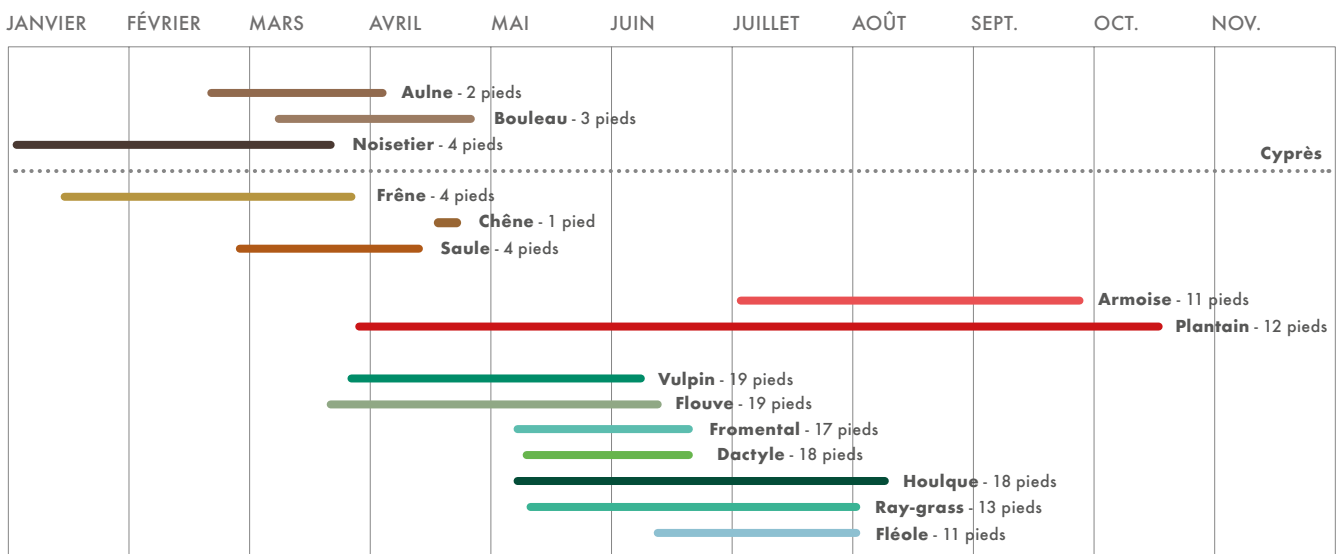

# BILAN BOTANIQUE ET MÉDICAL

## POLLINARIUM DE LAVAL

Période d'émissions de pollens  
au pollinarium de Laval en 2022

\*\*\*\*\* Espèce en défaut, pas de données pour la saison  
18 pieds : Nombre de pieds ayant émis du pollen pour chaque espèce

## POLLINARIUM DE ANGERS

Période d'émissions de pollens  
au pollinarium d'Angers en 2022

\*\*\*\*\* Espèce en défaut, pas de données pour la saison  
18 pieds : Nombre de pieds ayant émis du pollen pour chaque espèce