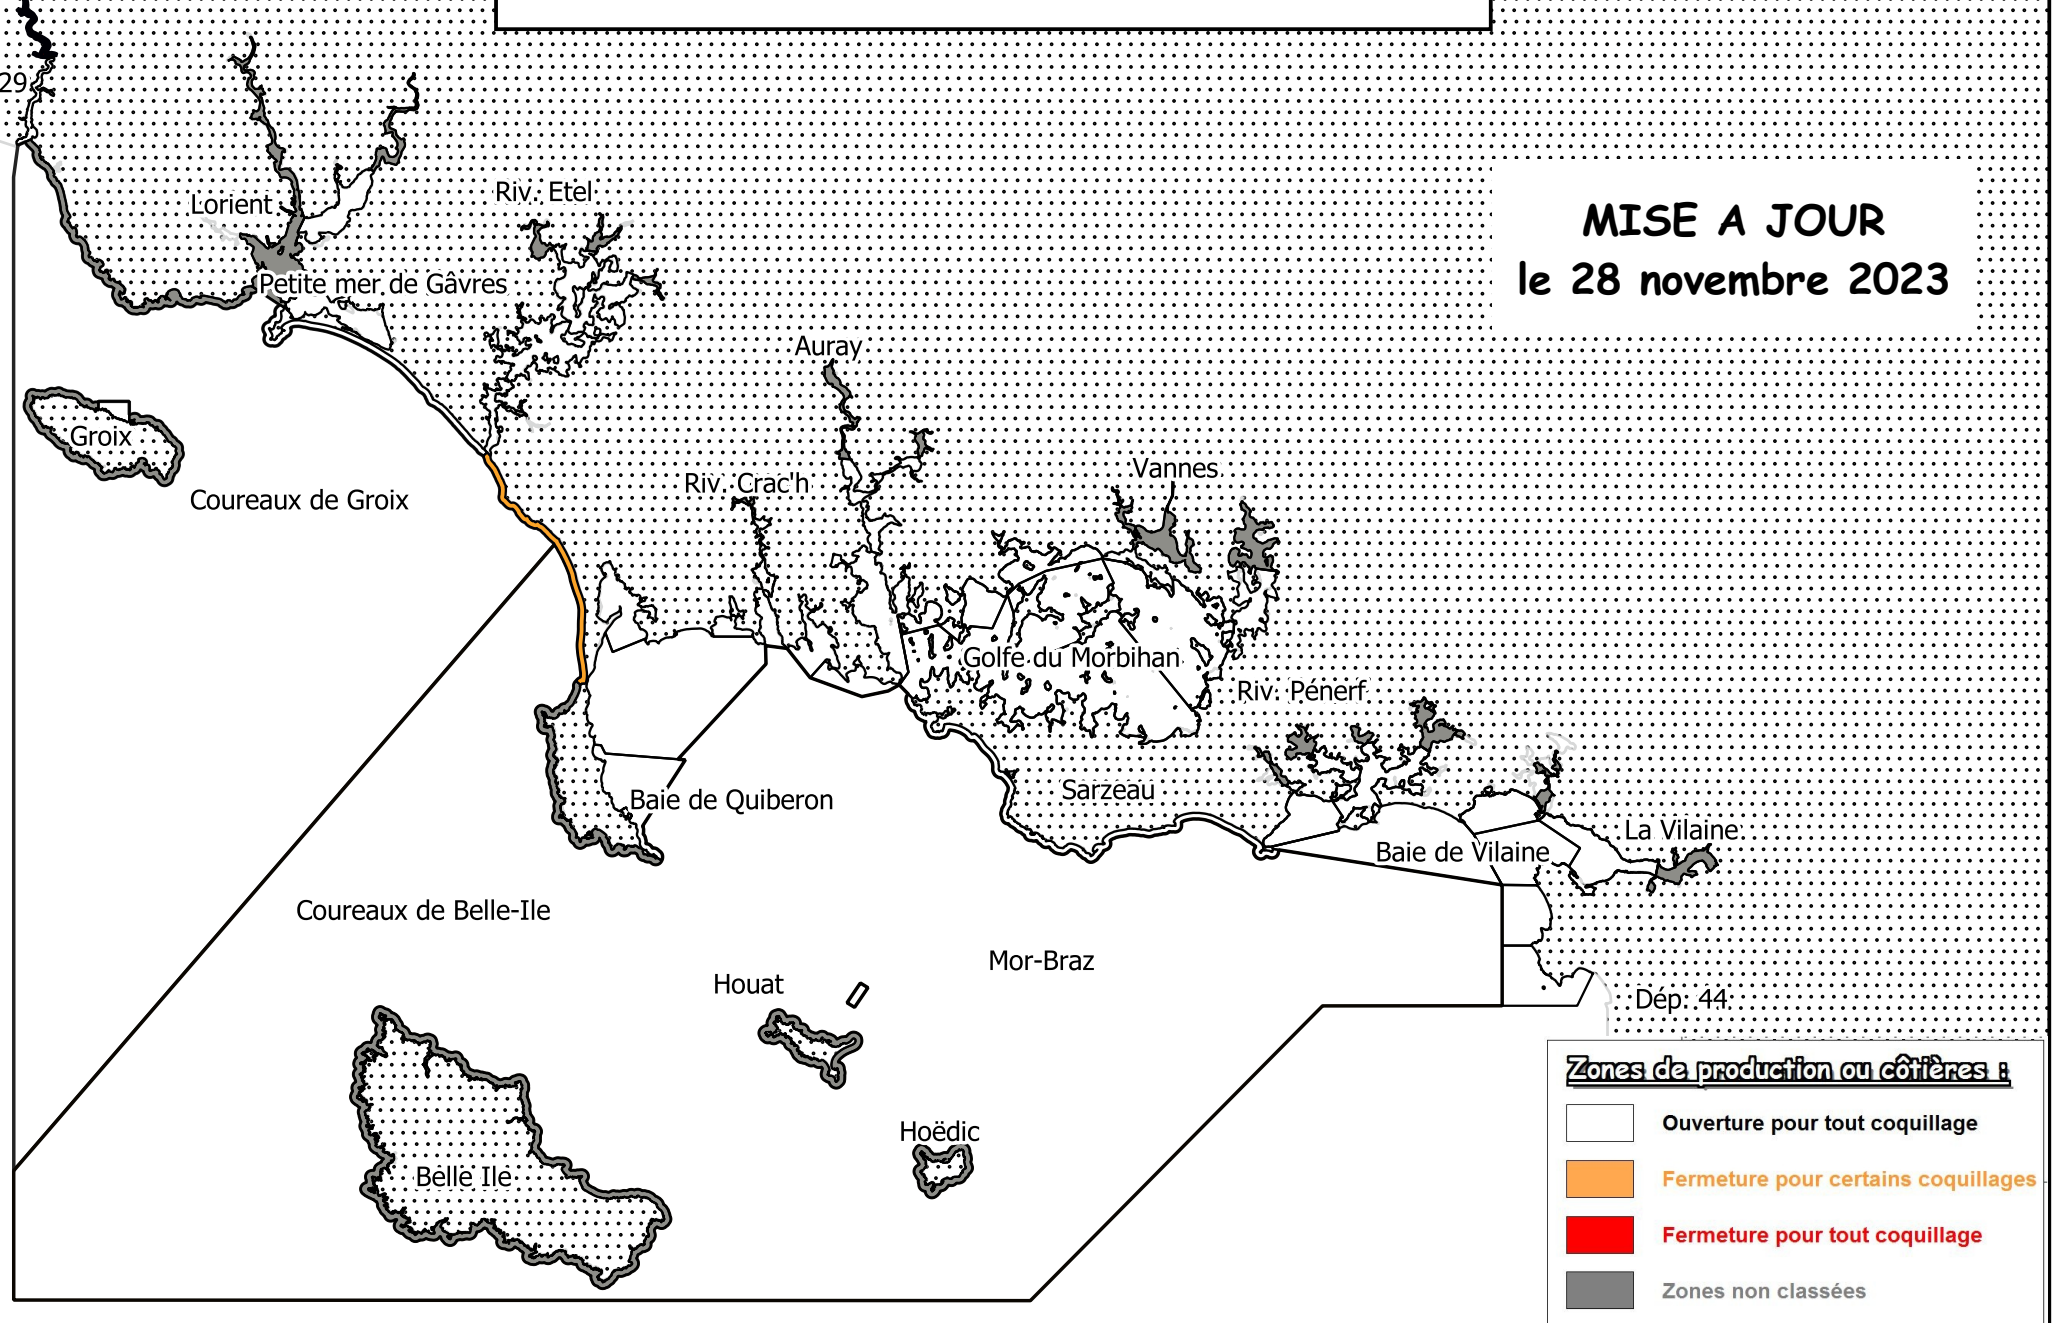

**Carte des zones de production de coquillages soumises
à des fermetures sanitaires dans le Morbihan**

**MISE A JOUR
le 28 novembre 2023**

(Carte établie à titre d'illustration. Pour les limites des zones, se référer au texte de l'arrêté préfectoral de classement sanitaire du 6 juillet 2022)